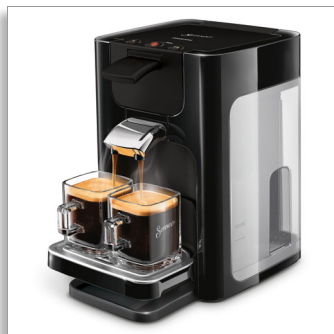

SENSEO® Quadrante Koffiezetapparaat

- SENSEO-koffieboosttechnologie
- Deep Black

HD7865/60

Ontdek een vollere en rijkere smaak

De Senseo® koffieboost haalt alles uit uw pad

De nieuwe SENSEO® Quadrante-koffiemachine maximaliseert de koffiesmaak dankzij de innovatieve SENSEO® koffieboosttechnologie. De 45 aromamondstukken verspreiden het hete water optimaal over uw hele pad zodat het alle 50 koffiebonen tegelijk bereikt.

Geniet van de lekkerste SENSEO® koffie

- De SENSEO-koffieboosttechnologie haalt alles uit uw pad
- Uniek koffiezetsysteem voor een optimale smaak en temperatuur
- Machine is meer dan 10.000 keer getest om een consistente kwaliteit te garanderen
- Gemakkelijk verwijderbaar waterreservoir aan de zijkant
- Heerlijk crèmelaagje bewijst kwaliteit van SENSEO®

* Based on retail sales volumes

Senseo®

PHILIPS

Kenmerken

Koffieboosttechnologie

Haal alles uit uw pad dankzij de innovatieve SENSEO® koffieboosttechnologie die zorgt voor een vollere, rijkere smaak. Het hete water wordt via 45 aromamondstukken op een verfijnde, optimale manier verspreid over de gehele SENSEO® koffiepad, alle 50 koffiebonen in één keer. Daardoor kan elk stukje gemalen koffie zijn aroma's en smaken afgeven en geniet u van een rijkere, vollere smaak.

Een of twee kopjes tegelijkertijd

Dit SENSEO® koffiezetapparaat bereidt een of twee kopjes heerlijke SENSEO® koffie in minder dan een minuut.

Gemakkelijk verwijderbaar waterreservoir

Senseo Quadrante heeft een eenvoudig verwijderbaar waterreservoir van 1,2 liter aan de zijkant.